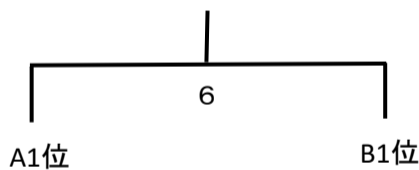

第15回 南九州女子クラブリーグ 《予選リーグ組み合わせ》

11月26日(日) 鹿児島県 吉田体育文化センター
 参加県:宮崎県・熊本県・鹿児島県

【予選リーグ】20分-5分-20分

※Bコート:3試合目空き

【決勝】20分-5分-20分

| | | Aコート | | Bコート | |
|---|--------|--------------------|------------|--------------------------|-----------------|
| | 時間 | 対戦 | オフィシャル・モップ | 対戦 | オフィシャル・モップ |
| | 9:00 | 代表者会議 | | | |
| | 9:10 | 開会式 | | | |
| 1 | 9:40~ | 小林クラブ vs Re:sta | 熊本クラブ | HC宮崎 vs 熊本大学 | ninfa・kagoshima |
| 2 | 10:40~ | フォルトゥーナ熊本 vs ちあふる | 小林クラブ | HCやまが vs ninfa・kagoshima | HC宮崎 |
| 3 | 11:40~ | Re:sta vs 熊本クラブ | ちあふる | - | - |
| 4 | 12:40~ | 小林クラブ vs フォルトゥーナ熊本 | Re:sta | HC宮崎 vs HCやまが | 熊本大学 |
| 5 | 13:40~ | 熊本クラブ vs ちあふる | フォルトゥーナ熊本 | 熊本大学 vs ninfa・kagoshima | HCやまが |
| | | 3位表彰式 | | | |
| 6 | 15:00~ | 決勝 A1位 vs B1位 | 鹿児島県 | | |
| | | 表彰式 | | | |