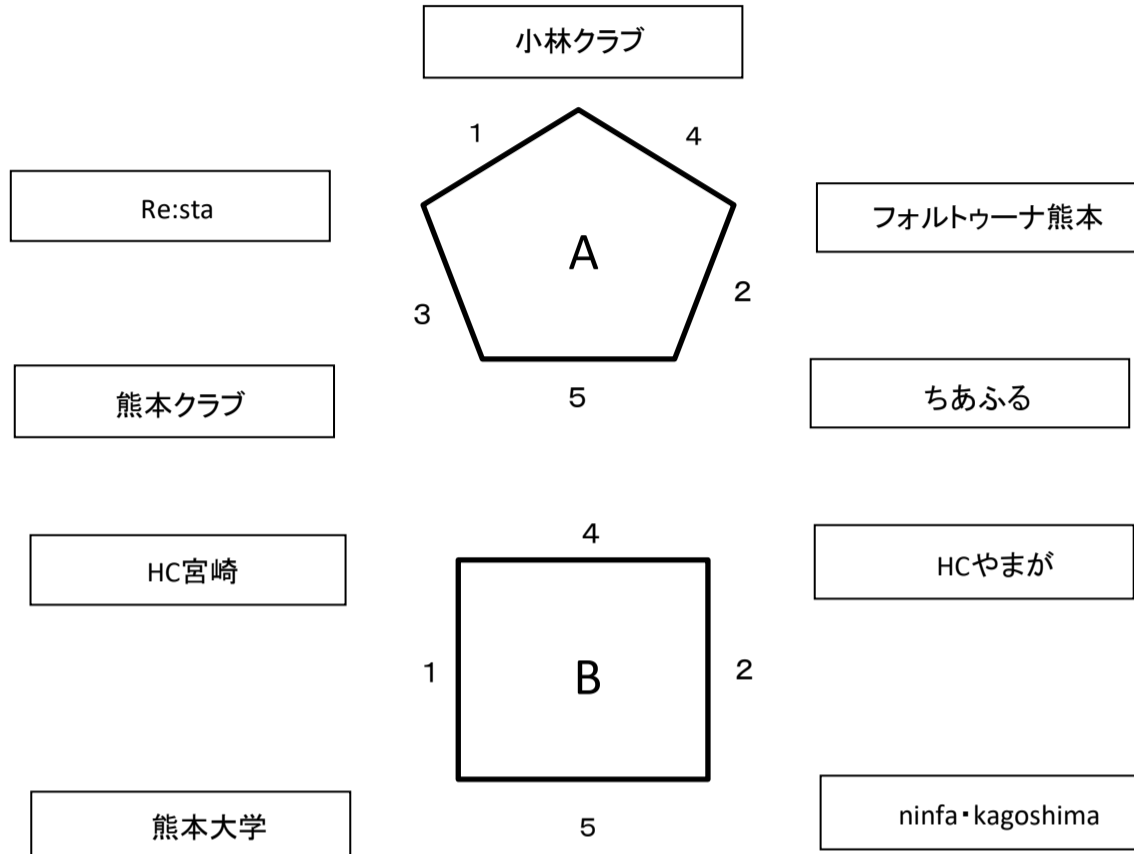

第15回 南九州女子クラブリーグ 《予選リーグ組み合わせ》

11月26日(日) 鹿児島県 吉田体育文化センター
 参加県:宮崎県・熊本県・鹿児島県

【予選リーグ】20分-5分-20分

※Bコート:3試合目空き

【決勝】20分-5分-20分

| | | Aコート | | Bコート | |
|---|--------|--------------------|------------|--------------------------|-----------------|
| | 時間 | 対戦 | オフィシャル・モップ | 対戦 | オフィシャル・モップ |
| | 9:00 | 代表者会議 | | | |
| | 9:10 | 開会式 | | | |
| 1 | 9:40~ | 小林クラブ vs Re:sta | 熊本クラブ | HC宮崎 vs 熊本大学 | ninfa・kagoshima |
| 2 | 10:40~ | フォルトゥーナ熊本 vs ちあふる | 小林クラブ | HCやまが vs ninfa・kagoshima | HC宮崎 |
| 3 | 11:40~ | Re:sta vs 熊本クラブ | ちあふる | - | - |
| 4 | 12:40~ | 小林クラブ vs フォルトゥーナ熊本 | Re:sta | HC宮崎 vs HCやまが | 熊本大学 |
| 5 | 13:40~ | 熊本クラブ vs ちあふる | フォルトゥーナ熊本 | 熊本大学 vs ninfa・kagoshima | HCやまが |
| | | 3位表彰式 | | | |
| 6 | 15:00~ | 決勝 A1位 vs B1位 | 鹿児島県 | | |
| | | 表彰式 | | | |