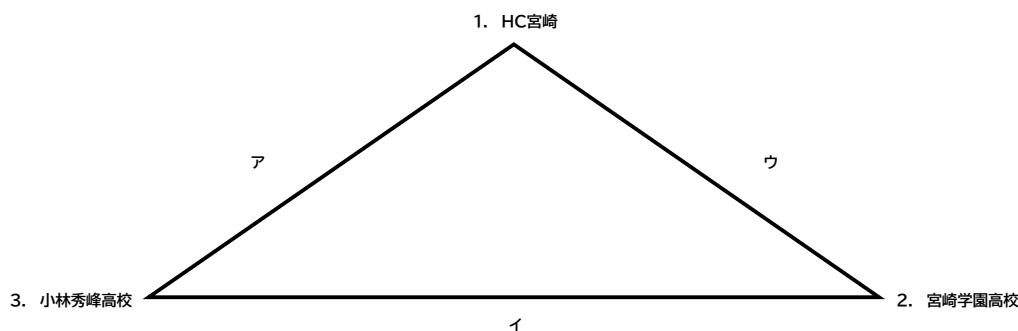

女子 リーグ戦

試合日程 佐土原体育館 25-10-25 試合間:10分

4月19日(日) 試合日程 (試合間10分)				オフィシャル	モッパター	TO(TK・SK)
ア	9:20 ~ 10:20	1. HC宮崎 VS 3. 小林秀峰高校	宮崎学園高校	宮崎学園高校	蔵本・黒木(聖)	
男子	10:30 ~ 11:30	① 小林秀峰高校 VS ② 宮崎第一高校	HC宮崎	HC宮崎	HC宮崎	
イ	11:40 ~ 12:40	2. 宮崎学園高校 VS 3. 小林秀峰高校	宮崎第一高校	宮崎第一高校	蔵本・三浦	
男子交流戦	12:50 ~ 13:50	小林秀峰高校 VS 宮崎第一高校				
ウ	14:00 ~ 15:00	1. HC宮崎 VS 2. 宮崎学園高校	男子小林秀峰高校	女子小林秀峰高校	宮島・黒木(由)	

※ 男子交流戦の審判・オフィシャル等は各校でご対応ください。

男子【トーナメント方式】

試合時間:25分 - 10分 - 25分 延長なし

同点の場合:第1延長(5分 - 1分 - 5分) → 7mCT(5人)

女子【3チーム総当たり リーグ対戦方式】

試合時間:25分 - 10分 - 25分 延長なし

試合間10分

勝ち:2点 引分:1点 負け:0点

リーグ戦の順位決定法は、次のとおりとする。

- ① 勝ち点が多い方が上位とする。
- ② 勝ち点と同点の場合は、該当チーム対戦間の勝利チームが上位とする。
- ③ ②で決まらない場合は、該当チーム対戦間の総得失点差の多いチームが上位とする
- ④ ③で決まらない場合は、該当チーム対戦間の総得点が多いチームが上位とする。
- ⑤ ④で決まらない場合は、全試合の総得失点差の多いチームが上位とする。
- ⑥ ⑤で決まらない場合は、全試合の総得点の多いチームが上位とする。
- ⑦ ⑥で決まらない場合は、抽選とする。