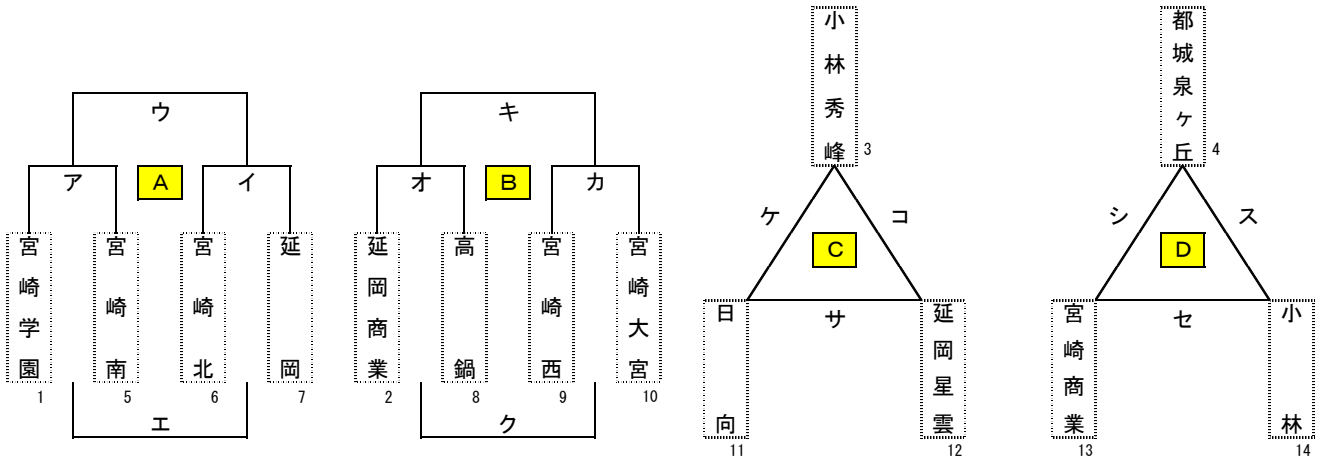

令和3年度 高校新人戦 組み合わせ

女子の部

予選リーグ&トーナメント

20分-5分-20分