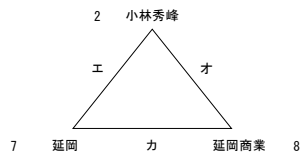

決勝トーナメント

決勝トーナメント 1回戦25分-10分-25分 準決・決勝30分-10分-30分

※初日終了後、各リーグの2位チームは抽選を行います

5.6位決定戦

ね・の25分-10分-25分
は30分-10分-30分

3位決定戦

女子の部

予選リーグ

20分-5分-20分

予選 a-Part

予選 b-Part

予選 c-Part

予選 d-Part

決勝トーナメント

決勝トーナメント 1回戦25分-10分-25分 準決・決勝 30分-10分-30分

※初日終了後、各リーグの2位チームは抽選を行います