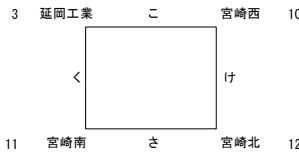

令和6年度 高校新人戦 組合せ

男子の部

予選リーグ

20分-5分-20分

予選 A-Part

予選 B-Part

予選 C-Part

予選 D-Part

決勝トーナメント

決勝トーナメント 1回戦25分-10分-25分 準決・決勝30分-10分-30分

※初日終了後、各リーグの2位チームは抽選を行います

5.6位決定戦

ね・の25分-10分-25分
は30分-10分-30分

3位決定戦

女子の部

予選リーグ