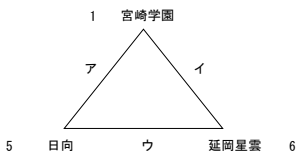

令和6年度 高校新人戦 組合せ

男子の部

予選リーグ

20分-5分-20分

予選 A-Part

予選 B-Part

予選 C-Part

予選 D-Part

決勝トーナメント

決勝トーナメント 1回戦25分-10分-25分 準決・決勝30分-10分-30分

※初日終了後、各リーグの2位チームは抽選を行います

5.6位決定戦

ね・の25分-10分-25分
は30分-10分-30分

3位決定戦

女子の部

予選リーグ

20分-5分-20分

予選 a-Part

予選 b-Part

予選 c-Part

予選 d-Part

決勝トーナメント

決勝トーナメント 1回戦25分-10分-25分 準決・決勝 30分-10分-30分

※初日終了後、各リーグの2位チームは抽選を行います