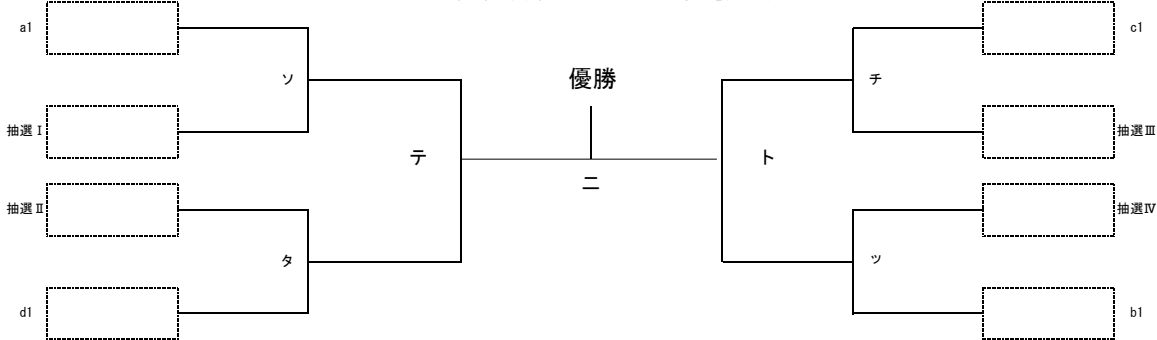

決勝トーナメント

決勝トーナメント 1回戦25分-10分-25分 準決・決勝30分-10分-30分

※初日終了後、各リーグの2位チームは抽選を行います

5.6位決定戦

ね・の25分-10分-25分
は30分-10分-30分

3位決定戦

女子の部

予選リーグ

20分-5分-20分

予選 a-Part

予選 b-Part

予選 c-Part

予選 d-Part

決勝トーナメント

決勝トーナメント 1回戦25分-10分-25分 準決・決勝 30分-10分-30分

※初日終了後、各リーグの2位チームは抽選を行います

5.6位決定戦

ノ・ハ25分-10分-25分
又30分-10分-30分

3位決定戦