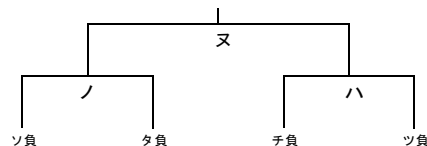

令和6年度 高校新人戦 組合せ

男子の部

予選リーグ

20分-5分-20分

予選 A-Part

予選 B-Part

予選 C-Part

予選 D-Part

決勝トーナメント

決勝トーナメント 1回戦25分-10分-25分 準決・決勝30分-10分-30分

※初日終了後、各リーグの2位チームは抽選を行います

5.6位決定戦

ね・の25分-10分-25分
は30分-10分-30分

3位決定戦

女子の部

予選リーグ

20分-5分-20分

予選 a-Part

予選 b-Part

予選 c-Part

予選 d-Part

決勝トーナメント

決勝トーナメント 1回戦25分-10分-25分 準決・決勝 30分-10分-30分

※初日終了後、各リーグの2位チームは抽選を行います

5.6位決定戦

ノ・ハ25分-10分-25分
又30分-10分-30分

3位決定戦