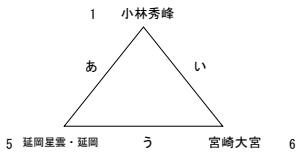

令和6年度 高校新人戦 組合せ

男子の部

予選リーグ

20分-5分-20分

予選 A-Part

予選 B-Part

予選 C-Part

予選 D-Part

決勝トーナメント

決勝トーナメント 1回戦25分-10分-25分 準決・決勝30分-10分-30分

※初日終了後、各リーグの2位チームは抽選を行います

5.6位決定戦

ね・の25分-10分-25分
は30分-10分-30分

3位決定戦

女子の部

予選リーグ

20分-5分-20分

予選 a-Part

予選 b-Part

予選 c-Part

予選 d-Part

決勝トーナメント

決勝トーナメント 1回戦25分-10分-25分 準決・決勝 30分-10分-30分

※初日終了後、各リーグの2位チームは抽選を行います