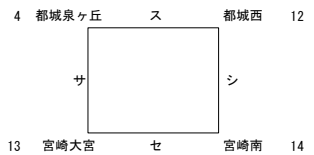

決勝トーナメント

決勝トーナメント 1回戦25分-10分-25分 準決・決勝30分-10分-30分

※初日終了後、各リーグの2位チームは抽選を行います

5.6位決定戦

ね・の25分-10分-25分
は30分-10分-30分

3位決定戦

女子の部

予選リーグ

20分-5分-20分

予選 a-Part

予選 b-Part

予選 c-Part

予選 d-Part

決勝トーナメント

決勝トーナメント 1回戦25分-10分-25分 準決・決勝 30分-10分-30分

※初日終了後、各リーグの2位チームは抽選を行います