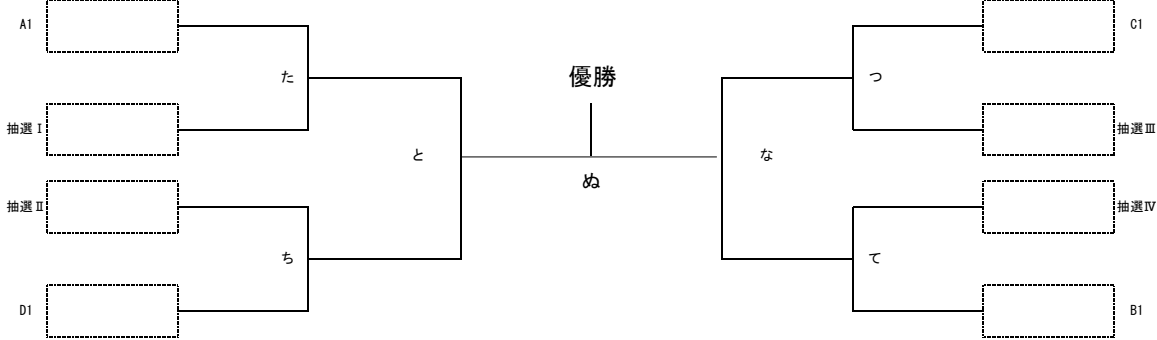

令和6年度 高校新人戦 組合せ

男子の部

予選リーグ

20分-5分-20分

予選 A-Part

予選 B-Part

予選 C-Part

予選 D-Part

決勝トーナメント

決勝トーナメント 1回戦25分-10分-25分 準決・決勝30分-10分-30分

※初日終了後、各リーグの2位チームは抽選を行います

5.6位決定戦

ね・の25分-10分-25分
は30分-10分-30分

3位決定戦

女子の部

予選リーグ

20分-5分-20分

予選 a-Part

予選 b-Part

予選 c-Part

予選 d-Part

決勝トーナメント

決勝トーナメント 1回戦25分-10分-25分 準決・決勝 30分-10分-30分

※初日終了後、各リーグの2位チームは抽選を行います

5.6位決定戦

ノ・ハ25分-10分-25分
又30分-10分-30分

3位決定戦