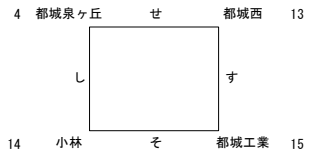

令和6年度 高校新人戦 組合せ

男子の部

予選リーグ

20分-5分-20分

予選 A-Part

予選 B-Part

予選 C-Part

予選 D-Part

決勝トーナメント

決勝トーナメント 1回戦25分-10分-25分 準決・決勝30分-10分-30分

※初日終了後、各リーグの2位チームは抽選を行います

5.6位決定戦

ね・の25分-10分-25分
は30分-10分-30分

3位決定戦

女子の部

予選リーグ