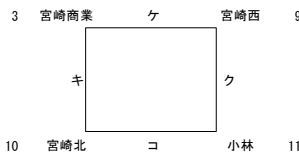

決勝トーナメント

決勝トーナメント 1回戦25分-10分-25分 準決・決勝30分-10分-30分

※初日終了後、各リーグの2位チームは抽選を行います

5.6位決定戦

ね・の25分-10分-25分
は30分-10分-30分

3位決定戦

女子の部

予選リーグ

20分-5分-20分

予選 a-Part

予選 b-Part

予選 c-Part

予選 d-Part

決勝トーナメント

決勝トーナメント 1回戦25分-10分-25分 準決・決勝 30分-10分-30分

※初日終了後、各リーグの2位チームは抽選を行います

5.6位決定戦

ノ・ハ25分-10分-25分
又30分-10分-30分

3位決定戦