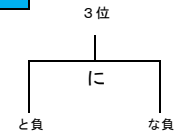

決勝トーナメント

決勝トーナメント 1回戦25分-10分-25分 準決・決勝30分-10分-30分

※初日終了後、各リーグの2位チームは抽選を行います

5.6位決定戦

ね・の25分-10分-25分
は30分-10分-30分

3位決定戦

女子の部

予選リーグ

20分-5分-20分

予選 a-Part

予選 b-Part

予選 c-Part

予選 d-Part

決勝トーナメント

決勝トーナメント 1回戦25分-10分-25分 準決・決勝 30分-10分-30分

※初日終了後、各リーグの2位チームは抽選を行います