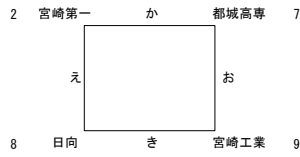

令和6年度 高校新人戦 組合せ

男子の部

予選リーグ

20分-5分-20分

予選 A-Part

予選 B-Part

予選 C-Part

予選 D-Part

決勝トーナメント

決勝トーナメント 1回戦25分-10分-25分 準決・決勝30分-10分-30分

※初日終了後、各リーグの2位チームは抽選を行います

5.6位決定戦

ね・の25分-10分-25分
は30分-10分-30分

3位決定戦

女子の部

予選リーグ