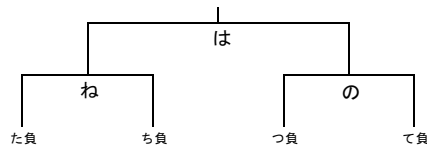

決勝トーナメント

決勝トーナメント 1回戦25分-10分-25分 準決・決勝30分-10分-30分

※初日終了後、各リーグの2位チームは抽選を行います

5.6位決定戦

ね・の25分-10分-25分
は30分-10分-30分

3位決定戦

女子の部

予選リーグ

20分-5分-20分

予選 a-Part

予選 b-Part

予選 c-Part

予選 d-Part

決勝トーナメント

決勝トーナメント 1回戦25分-10分-25分 準決・決勝 30分-10分-30分

※初日終了後、各リーグの2位チームは抽選を行います