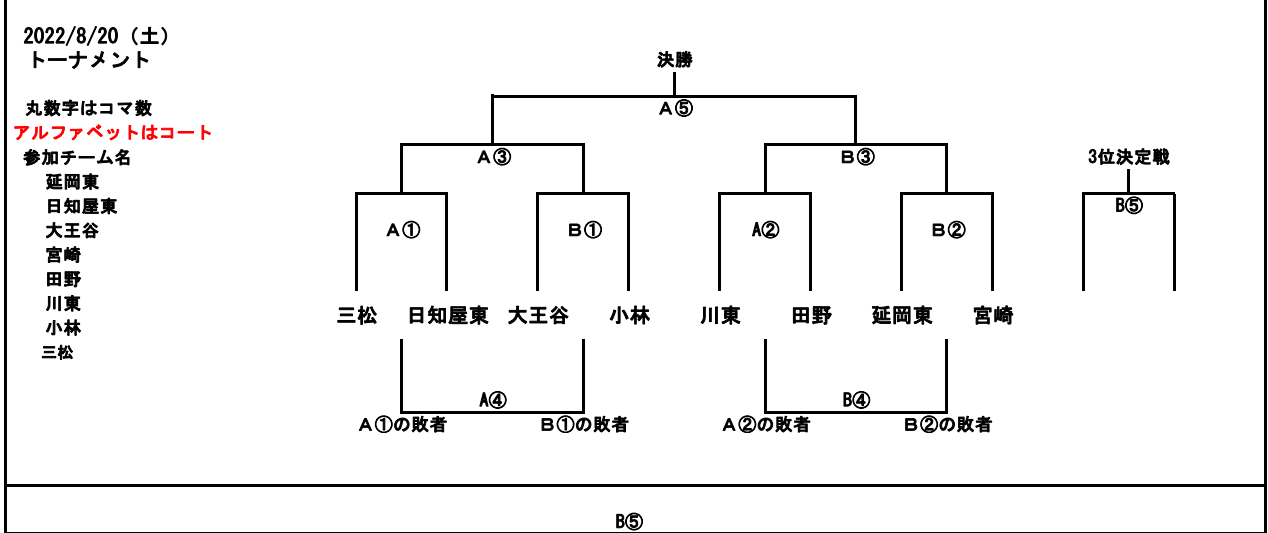

組合せ

<男子> 15分10分15分

<女子> 15分10分15分

2022/9/23 (案)

丸数字はコマ数
アルファベットはコート

参加チーム名