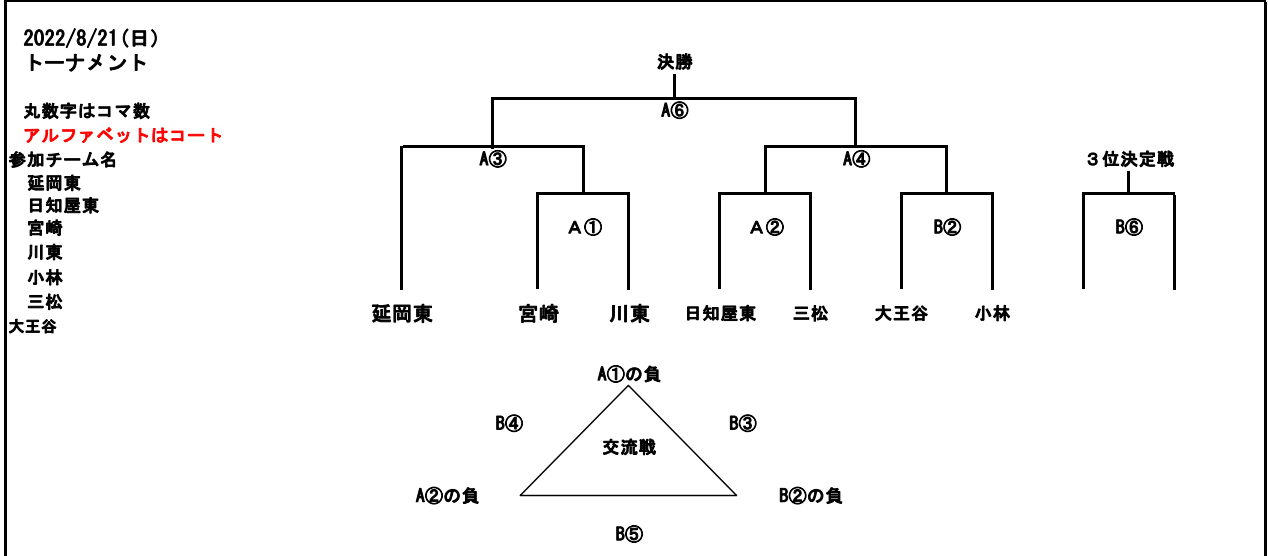

組合せ

<男子> 15分10分15分

<女子> 15分10分15分

2022/9/23 (案)

丸数字はコマ数
アルファベットはコート

参加チーム名