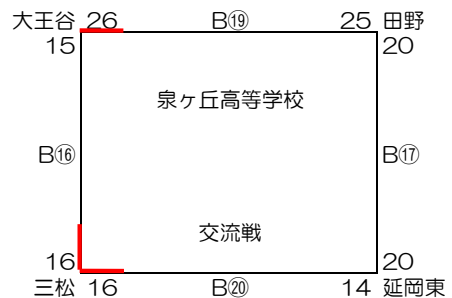

組み合わせ

令和5年11月3日(金) 宮崎市総合体育館

【男子の部】 10-5-10 TO前後半1回 退場2分間

【女子の部】 10-5-10 TO前後半1回 退場2分間

【ジュニアの部】 10分 TOなし 退場1分間

令和5年11月25日(土) 都城工業高等学校：決勝トーナメント 泉ヶ丘高等学校：交流戦 15-10-15 TO前後半1回 退場2分間

【男子の部】

【女子の部】