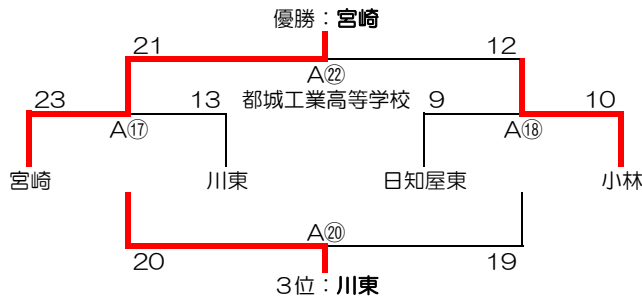

組み合わせ

令和5年11月3日(金) 宮崎市総合体育館

【男子の部】 10-5-10 TO前後半1回 退場2分間

【女子の部】 10-5-10 TO前後半1回 退場2分間

【ジュニアの部】 10分 TOなし 退場1分間

令和5年11月25日(土) 都城工業高等学校：決勝トーナメント 泉ヶ丘高等学校：交流戦 15-10-15 TO前後半1回 退場2分間

【男子の部】

【女子の部】