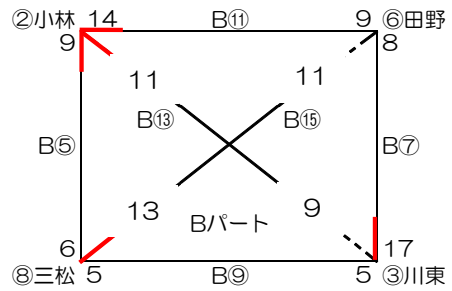

組み合わせ

令和5年11月3日(金) 宮崎市総合体育館

【男子の部】 10-5-10 TO前後半1回 退場2分間

【女子の部】 10-5-10 TO前後半1回 退場2分間

【ジュニアの部】 10分 TOなし 退場1分間

令和5年11月25日(土) 都城工業高等学校：決勝トーナメント 泉ヶ丘高等学校：交流戦 15-10-15 TO前後半1回 退場2分間

【男子の部】

【女子の部】