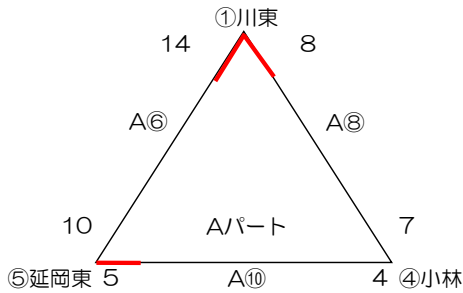

組み合わせ

令和5年11月3日(金) 宮崎市総合体育館

【男子の部】 10-5-10 TO前後半1回 退場2分間

【女子の部】 10-5-10 TO前後半1回 退場2分間

【ジュニアの部】 10分 TOなし 退場1分間

令和5年11月25日(土) 都城工業高等学校：決勝トーナメント 泉ヶ丘高等学校：交流戦 15-10-15 TO前後半1回 退場2分間

【男子の部】

【女子の部】