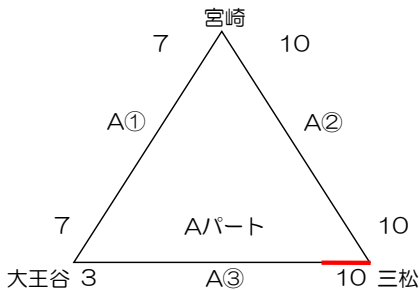

組み合わせ

令和5年11月3日(金) 宮崎市総合体育館

【男子の部】 10-5-10 TO前後半1回 退場2分間

【女子の部】 10-5-10 TO前後半1回 退場2分間

【ジュニアの部】 10分 TOなし 退場1分間

令和5年11月25日(土) 都城工業高等学校：決勝トーナメント 泉ヶ丘高等学校：交流戦 15-10-15 TO前後半1回 退場2分間

【男子の部】

【女子の部】