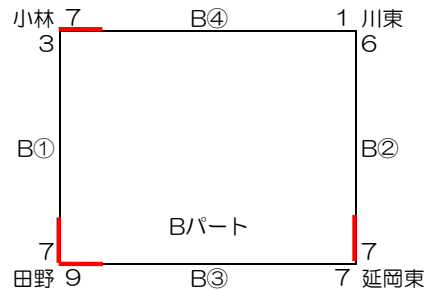

組み合わせ

令和5年11月3日(金) 宮崎市総合体育館

【男子の部】 10-5-10 TO前後半1回 退場2分間

【女子の部】 10-5-10 TO前後半1回 退場2分間

【ジュニアの部】 10分 TOなし 退場1分間

令和5年11月25日(土) 都城工業高等学校：決勝トーナメント 泉ヶ丘高等学校：交流戦 15-10-15 TO前後半1回 退場2分間

【男子の部】

【女子の部】