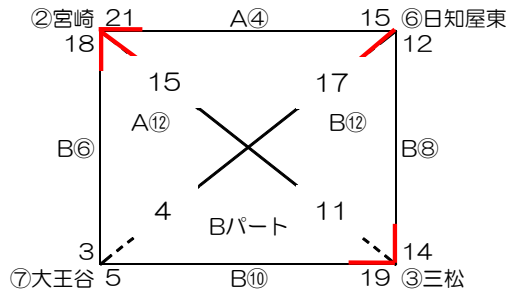

組み合わせ

令和5年11月3日(金) 宮崎市総合体育館

【男子の部】 10-5-10 TO前後半1回 退場2分間

【女子の部】 10-5-10 TO前後半1回 退場2分間

【ジュニアの部】 10分 TOなし 退場1分間

令和5年11月25日(土) 都城工業高等学校：決勝トーナメント 泉ヶ丘高等学校：交流戦 15-10-15 TO前後半1回 退場2分間

【男子の部】

【女子の部】