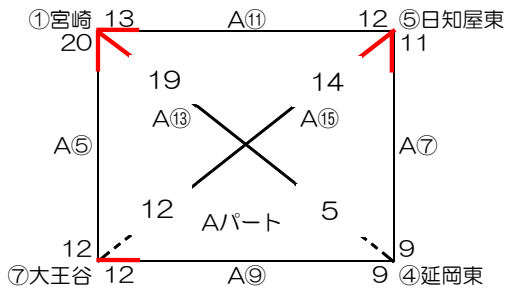

組み合わせ

令和5年11月3日(金) 宮崎市総合体育館

【男子の部】 10-5-10 TO前後半1回 退場2分間

【女子の部】 10-5-10 TO前後半1回 退場2分間

【ジュニアの部】 10分 TOなし 退場1分間

令和5年11月25日(土) 都城工業高等学校：決勝トーナメント 泉ヶ丘高等学校：交流戦 15-10-15 TO前後半1回 退場2分間

【男子の部】

【女子の部】