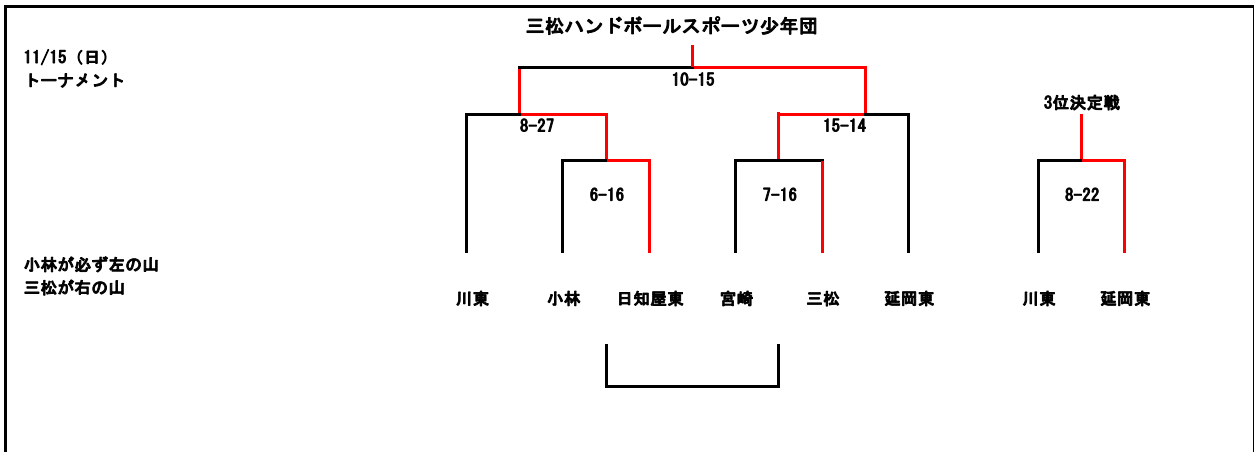

組合せ

<男子> 15-10-15

<女子> 15-10-15

<ジュニア> 10分1本

☆宮崎、三松、小林、大王谷、延岡東、田野、川東、・・・7チーム