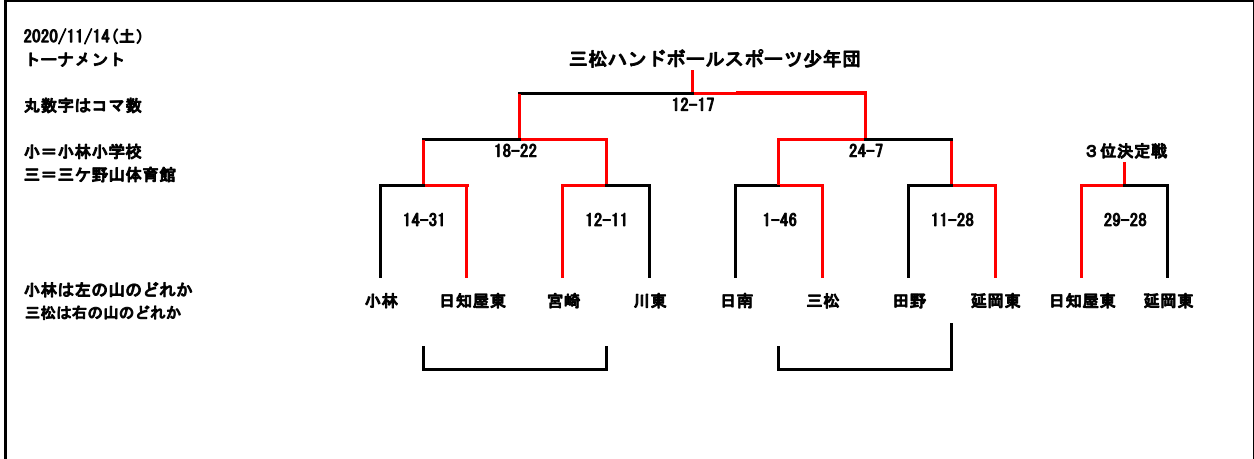

組合せ

<男子> 15-10-15

<女子> 15-10-15

<ジュニア> 10分1本

☆宮崎、三松、小林、大王谷、延岡東、田野、川東、・・・7チーム