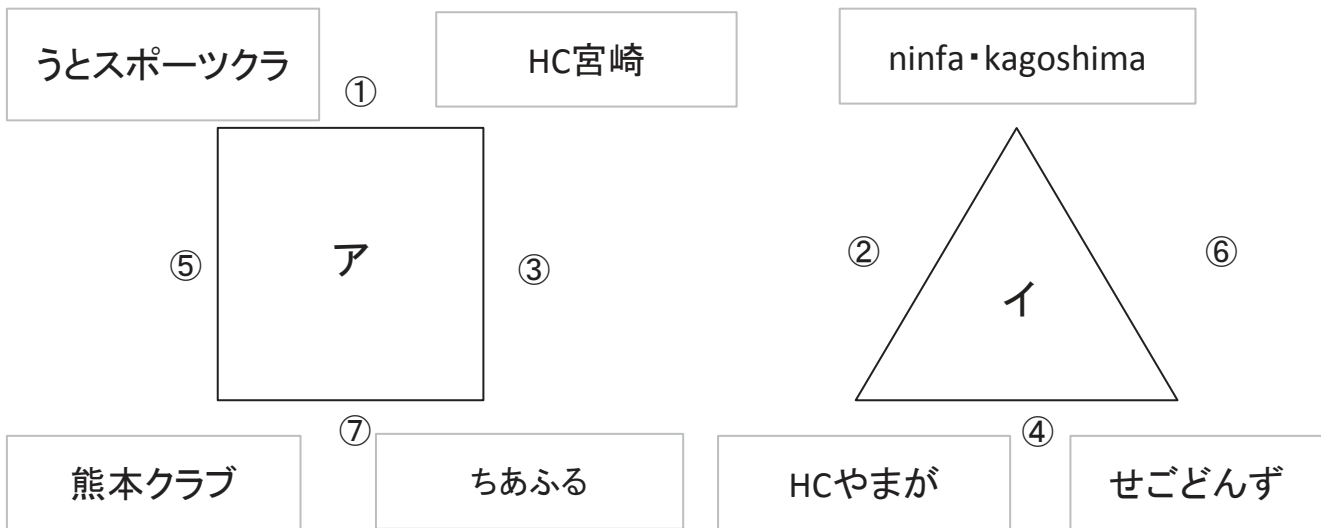

# 第12回 南九州女子クラブリーグ

《順位決定戦リーグ組み合わせ》

2月24日(日) 鹿児島県 隼人体育館  
 参加県: 宮崎県・熊本県・鹿児島県

【順位決定戦リーグ】 20分ー5分ー20分

1位～4位パート

5位～7位パート

		A コー ト		
	時間	対 戦	審判	オフィシャル
	8:45～	代表者会議(メンバー表変更など)		
①	9:00～9:45	うとスポーツクラブ vs HC宮崎	鹿児島県 協会審判員	熊本クラブ
②	9:55～10:40	ninfa・kagoshima vs HCやまが	せごどんず	
③	10:50～11:35	HC宮崎 vs ちあふる	鹿児島県 協会審判員	うとスポーツクラブ
④	11:45～12:30	HCやまが vs せごどんず	ninfa・kagoshima	
⑤	12:40～13:25	うとスポーツクラブ vs 熊本クラブ	鹿児島県 協会審判員	ちあふる
⑥	13:35～14:20	ninfa・kagoshima vs せごどんず	HCやまが	
⑦	14:30～15:15	熊本クラブ vs ちあふる	鹿児島県 協会審判員	HC宮崎
	試合終了後	閉会式		

第12回 南九州女子クラブリーグ 《順位決定戦リーグ組み合わせ結果》

2月24日(日) 鹿児島県 隼人体育館  
参加県: 宮崎県・熊本県・鹿児島県

【順位決定戦リーグ】 20分ー5分ー20分

1位～4位パート

5位～7位パート

順位決定戦
対戦・結果
対 (       )
対 (       )
対 (       )
対 (       )
対 (       )
対 (       )
対 (       )