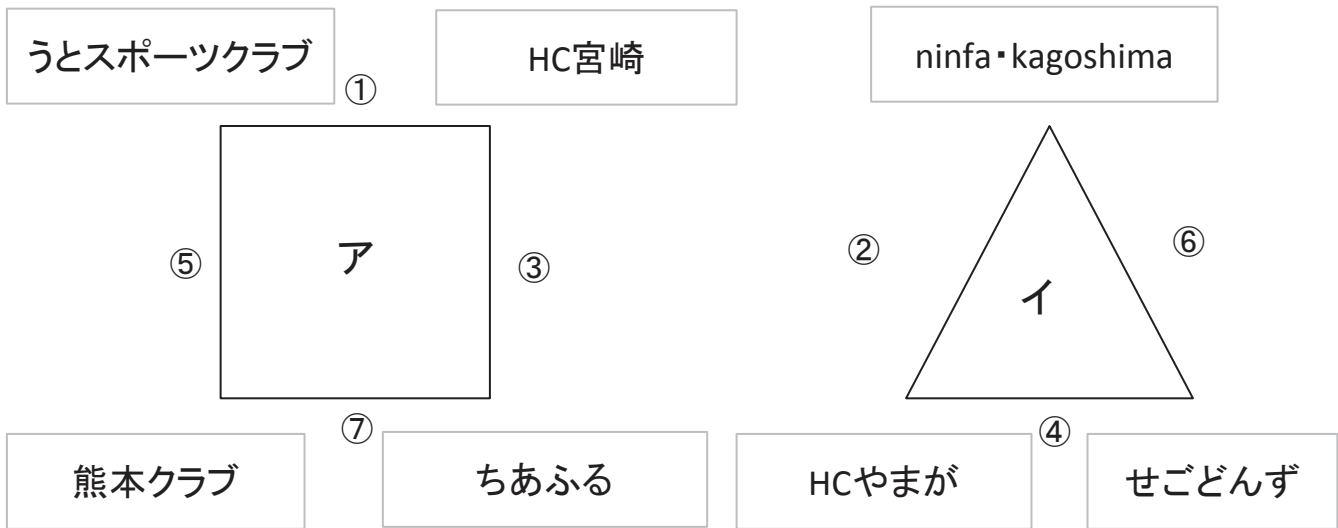

# 第12回 南九州女子クラブリーグ

《順位決定戦リーグ組み合わせ》

2月24日(日) 鹿児島県 隼人体育館  
 参加県: 宮崎県・熊本県・鹿児島県

【順位決定戦リーグ】 20分ー5分ー20分

1位～4位パート

5位～7位パート

		A コー ト		
	時間	対 戦	審判	オフィシャル
	8:45～	代表者会議(メンバー表変更など)		
①	9:00～9:45	うとスポーツクラブ vs HC宮崎	鹿児島県 協会審判員	熊本クラブ
②	9:55～10:40	ninfa・kagoshima vs HCやまが	せごどんず	
③	10:50～11:35	HC宮崎 vs ちあふる	鹿児島県 協会審判員	うとスポーツクラブ
④	11:45～12:30	HCやまが vs せごどんず	ninfa・kagoshima	
⑤	12:40～13:25	うとスポーツクラブ vs 熊本クラブ	鹿児島県 協会審判員	ちあふる
⑥	13:35～14:20	ninfa・kagoshima vs せごどんず	HCやまが	
⑦	14:30～15:15	熊本クラブ vs ちあふる	鹿児島県 協会審判員	HC宮崎
	試合終了後	閉会式		

第12回 南九州女子クラブリーグ 《順位決定戦リーグ組み合わせ結果》

2月24日(日) 鹿児島県 隼人体育館  
参加県: 宮崎県・熊本県・鹿児島県

【順位決定戦リーグ】 20分ー5分ー20分

1位～4位パート

5位～7位パート

順位決定戦
対戦・結果
対 (       )
対 (       )
対 (       )
対 (       )
対 (       )
対 (       )
対 (       )