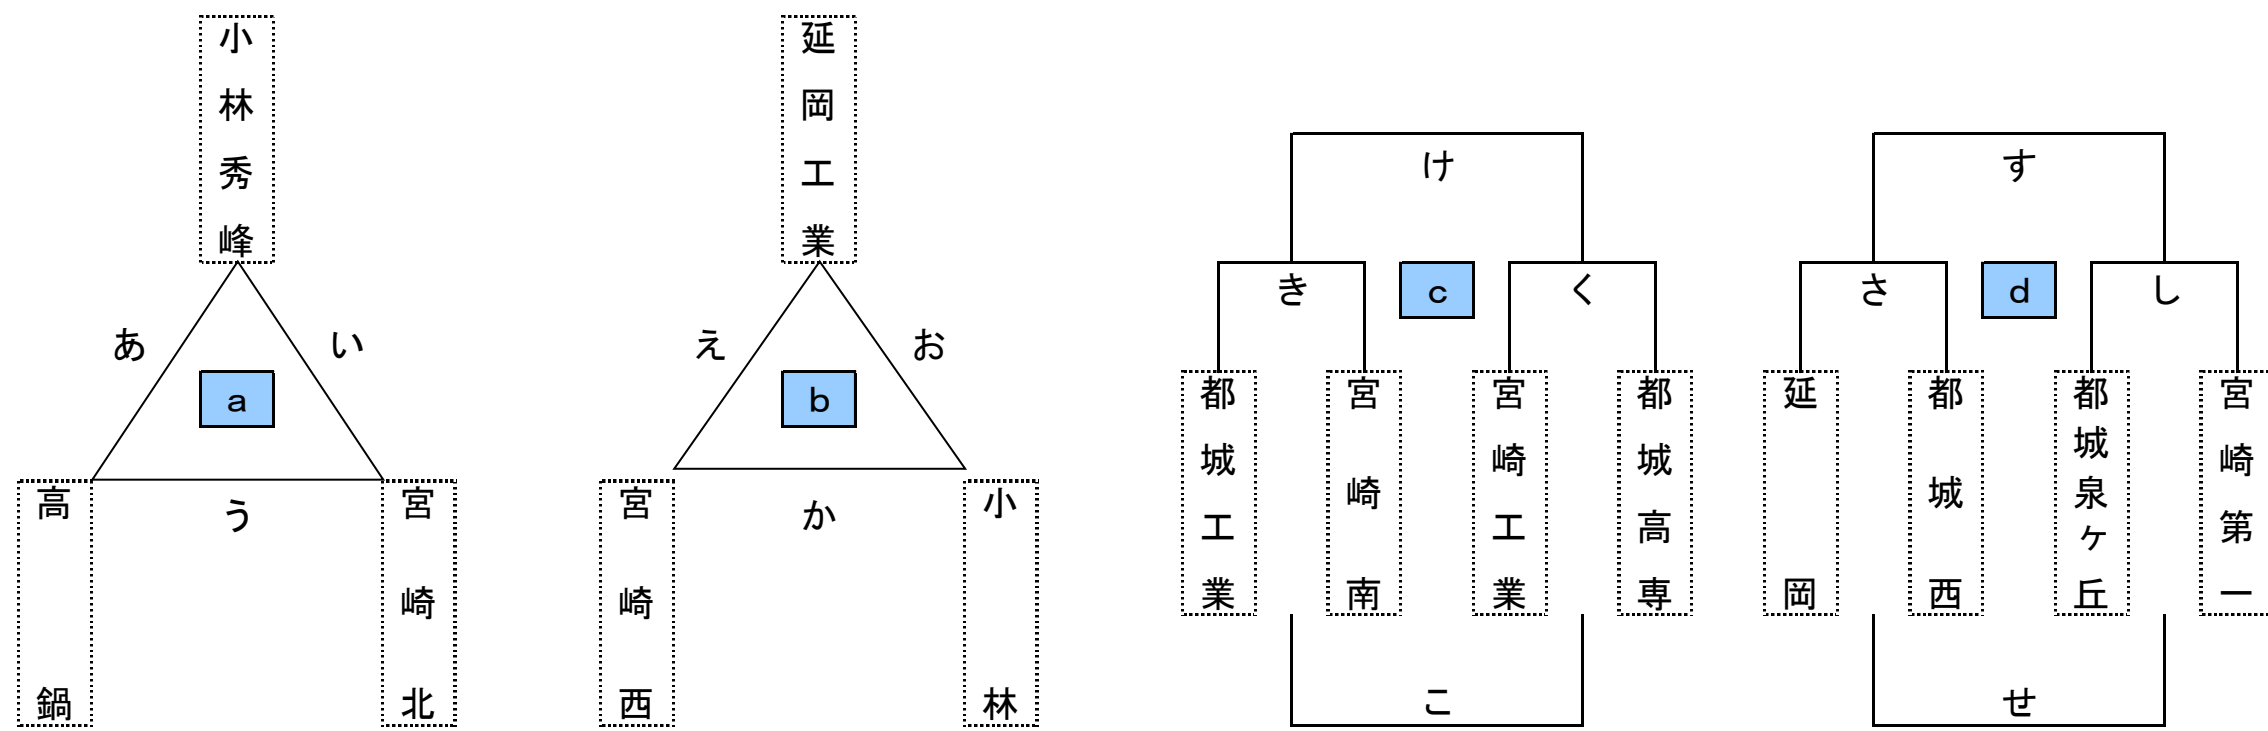

令和元年度 高校新人戦 組み合わせ

男子の部

予選リーグ&トーナメント

20分-5分-20分