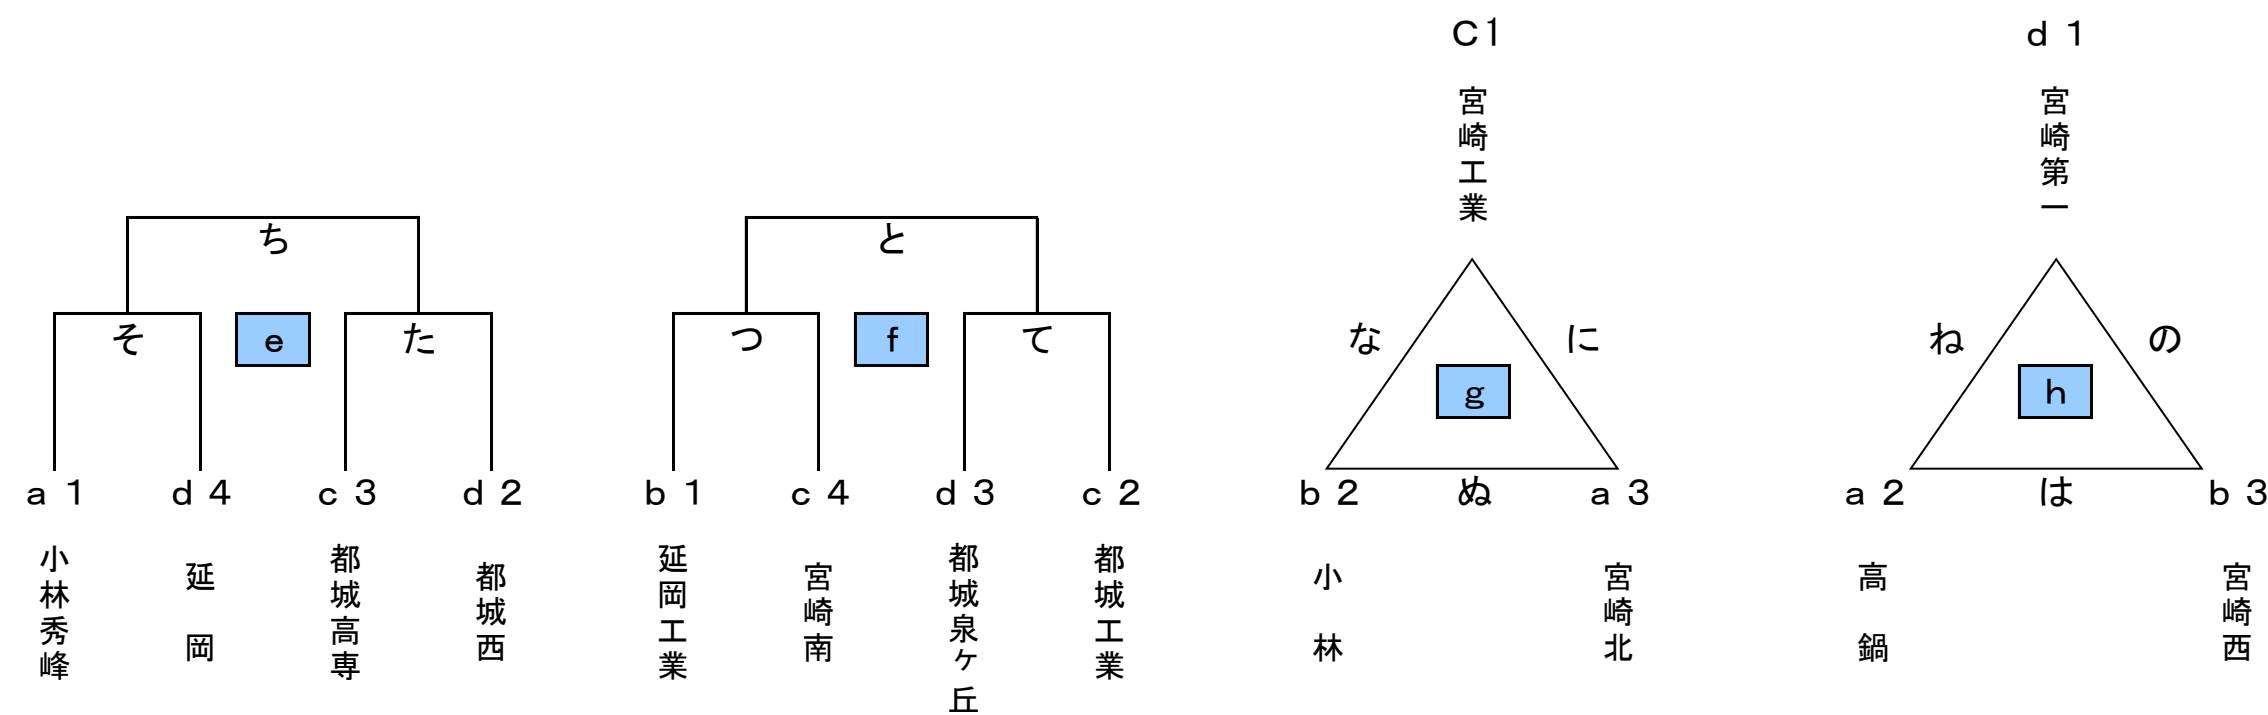

準決勝リーグ&トーナメント

20分-5分-20分

決勝トーナメント

25分-10分-25分