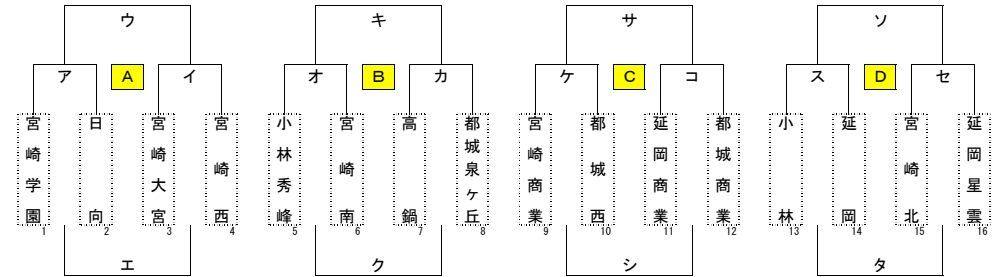

令和2年度 高校新人大会 組み合わせ

男子の部

予選リーグ&トーナメント

20分-5分-20分

準決勝リーグ&トーナメント

20分-5分-20分

決勝トーナメント

25分-10分-25分

女子の部

予選リーグ&トーナメント

20分-5分-20分

準決勝リーグ

20分-5分-20分

決勝トーナメント

25分-10分-25分