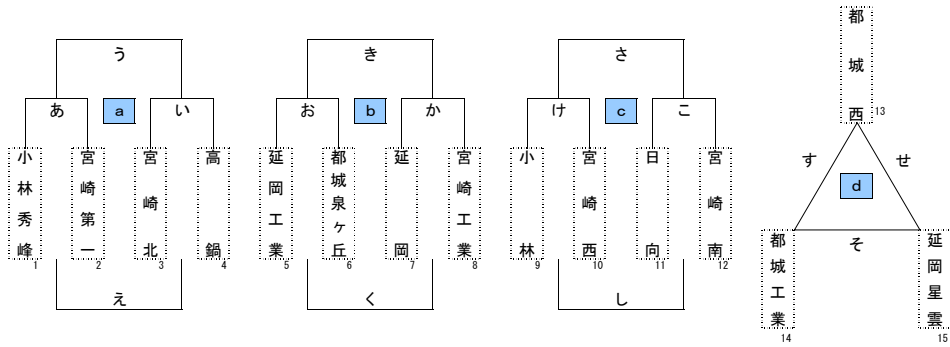

令和2年度 高校新人大会 組み合わせ

男子の部

予選リーグ&トーナメント

20分-5分-20分

準決勝リーグ&トーナメント

20分-5分-20分

決勝トーナメント

25分-10分-25分

女子の部

予選リーグ&トーナメント

20分-5分-20分

準決勝リーグ

20分-5分-20分

決勝トーナメント

25分-10分-25分