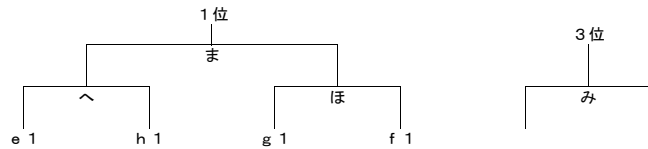

令和2年度 高校新人大会 組み合わせ

男子の部

予選リーグ&トーナメント

20分-5分-20分

準決勝リーグ&トーナメント

20分-5分-20分

決勝トーナメント

25分-10分-25分

女子の部

予選リーグ&トーナメント

20分-5分-20分

準決勝リーグ

20分-5分-20分

決勝トーナメント

25分-10分-25分