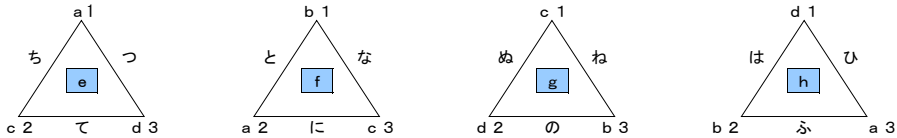

令和2年度 高校新人大会 組み合わせ

男子の部

予選リーグ&トーナメント

20分-5分-20分

準決勝リーグ&トーナメント

20分-5分-20分

決勝トーナメント

25分-10分-25分

女子の部

予選リーグ&トーナメント

20分-5分-20分

準決勝リーグ

20分-5分-20分

決勝トーナメント

25分-10分-25分