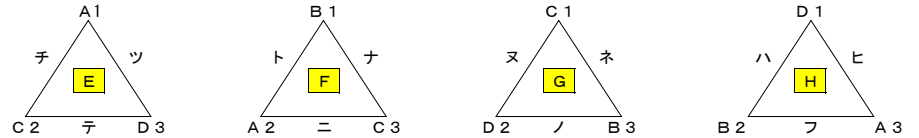

女子の部

予選リーグ&トーナメント

20分-5分-20分

準決勝リーグ

20分-5分-20分

決勝トーナメント

25分-10分-25分