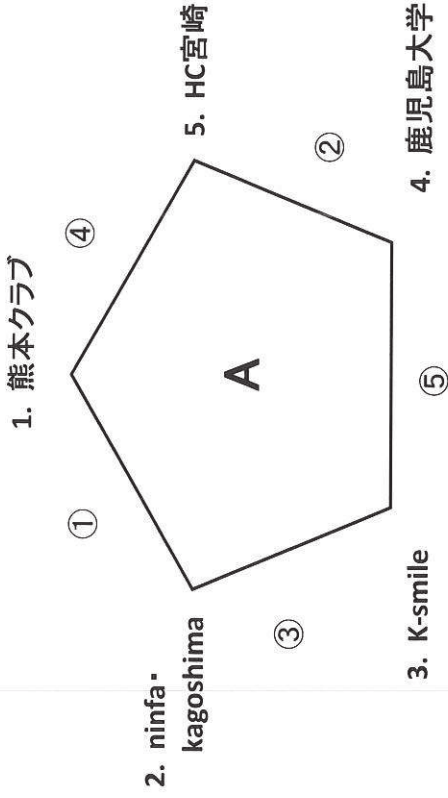

平成29年度 第11回 南九州女子クラブリーグ 《順位決定戦》

1月28日(日) 熊本県 ウイング松橋

参加県:宮崎県・熊本県・鹿児島県

【順位決定戦】20分～5分～20分

【Aコート】	
時間	対戦 審判とオフィシャル
9:15	代表者会議
9:30	開会式
1 9:50～10:35	熊本クラブ VS ninfa-kagoshima K-smile
2 10:45～11:30	鹿児島大学 VS HC宮崎 熊本クラブ
3 11:40～12:25	ninfa-kagoshima VS K-smile 鹿児島大学
復興イベント～ご支援ありがとうございます～ 30分間 くまモンが登場するよ！お楽しみに・・・	
4 13:00～13:45	熊本クラブ VS HC宮崎 ninfa-kagoshima
5 14:00～14:45	K-smile VS 鹿児島大学 HC宮崎
15:00～	閉会式

※予選リーグが台風の影響で中止の為、順位決定戦に第11回大会は順位を決定します。

順位決定は要項の競技規則方法記載通りです。